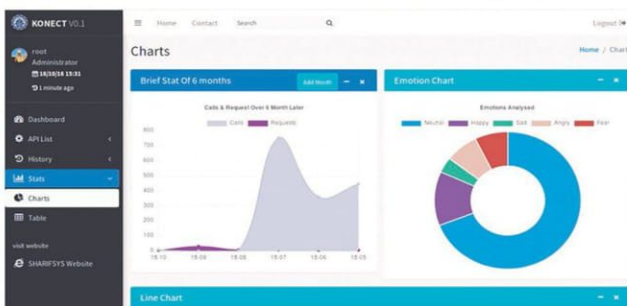

خودرو منطقه آزاد

خودروهای ستاد کل نیروهای مسلح

خودروهای پلاک گذر موقت

خودرو منطقه آزاد

خودرو شخصی

خودروهای دولتی

ویژگی‌های سخت افزاری

- استفاده از Housing های با استاندارد IP۶۶ و IP۶۷
- توان مصرفی پایین و امکان استفاده از سامانه در صورت برق رفتگی
- استفاده از بردهای صنعتی Embedded با محدوده کارکرد -۱۰ الی +۷۰
- رادار ۲۴GHZ با استاندارد IP۶۷ و قابلیت تشخیص لین، فاصله طولی
- استفاده از دوربین های صنعتی GigE و منطبق بر GenICam با قدرت تفکیک بالا

ویژگی‌های نرم‌افزاری

- مقاوم بودن نسبت به تعداد پلاک در تصویر
- مقاوم بودن نسبت به انسداد و پوشش پلاک
- مقاوم بودن نسبت به شرایط محیطی (ابری، بارانی، برفی و ...)
- راه اندازی و تست سامانه در کاربردهای اتوبانی در نقاط مختلف کشور
- قابلیت بازخوانی انواع پلاک‌های نظامی، ارتش، دولتی (ف، ز، ش و ...)

The screenshot shows a table of data from the KONECT 1.1 dashboard. The table has columns for Index, Src Number, Dst Number, Last Action, Call Date, Duration, Channel, Dst Mac, and Last Action. The data rows show playback events with various source and destination numbers and MAC addresses.