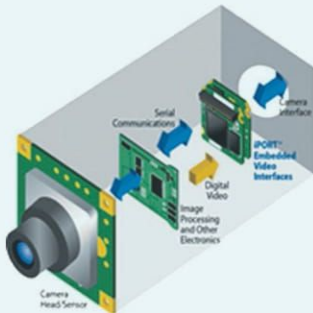

خودرو منطقه آزاد

خودروهای ستاد کل نیروهای مسلح

خودروهای پلاک گذر موقت

خودرو منطقه آزاد

خودرو شخصی

خودروهای دولتی

ویژگی‌های سخت افزاری

- استفاده از Housing های با استاندارد IP۶۶ و IP۶۷
- توان مصرفی پایین و امکان استفاده از سامانه در صورت برق رفتگی
- استفاده از بردهای صنعتی Embedded با محدوده کارکرد -۱۰ الی +۷۰
- رادار ۲۴GHZ با استاندارد IP۶۷ و قابلیت تشخیص لین، فاصله طولی
- استفاده از دوربین های صنعتی GigE و منطبق بر GenICam با قدرت تفکیک بالا

The screenshot shows a table of data from the KONECT 1.1 dashboard. The table has columns for Index, Src Number, Dst Number, Last Action, Call Date, Duration, Channel, Dst Mac, and Last Action. The data rows show playback events with various source and destination numbers and MAC addresses.

- قابلیت خوانش پلاک‌های ۱۴ کشور
- وبگاه مناسب با دو زبان فارسی و انگلیسی
- وب سرویس فعال جهت ارسال دیتا به پلیس راهور و مراکز شهرداری به صورت زمان

ویژگی دوربین		ویژگی لنز	
Sensor	IMX249	Focal Length	25.0 mm
Shutter	Global Shutter	Lens Mount	C-mount
Max. Image Circle	1/1.2"	Iris	F1.4 - F16.0
Sensor Type	CMOS	Iris Type	manual
Sensor Size	11.3 mm x 7.1 mm	Max. Image Circle	1"
Resolution (HxV)	1920 px x 1200 px	Working Distance	15m ~ 35 m
Resolution	2.3 MP	ویژگی پردازنده	
Pixel Size (H x V)	5.86 μm x 5.86 μm		
Frame Rate	40 fps	Processor	i5 or i7 Processor ULP IntelBased
Mono/Color	Color	RAM	4GB
Shutter Speed	1/100000	SSD	128 or 256 GB
ویژگی نرم افزار		Operating Range	-20 up to 60 degree
		Network	1 Gb/s
Operating System	Linux Server	MTBF	25000 Hour, AmbTemp. 50 Degree
Kernel	> 4.15	Input Voltage	12v
Interface	Web-Based	Consumption Power	15~50 Watt
Software Language	Highly Optimized C/C++		
Web Language	English / Persian		
Max User	10 Users (3 different levels of Access)		